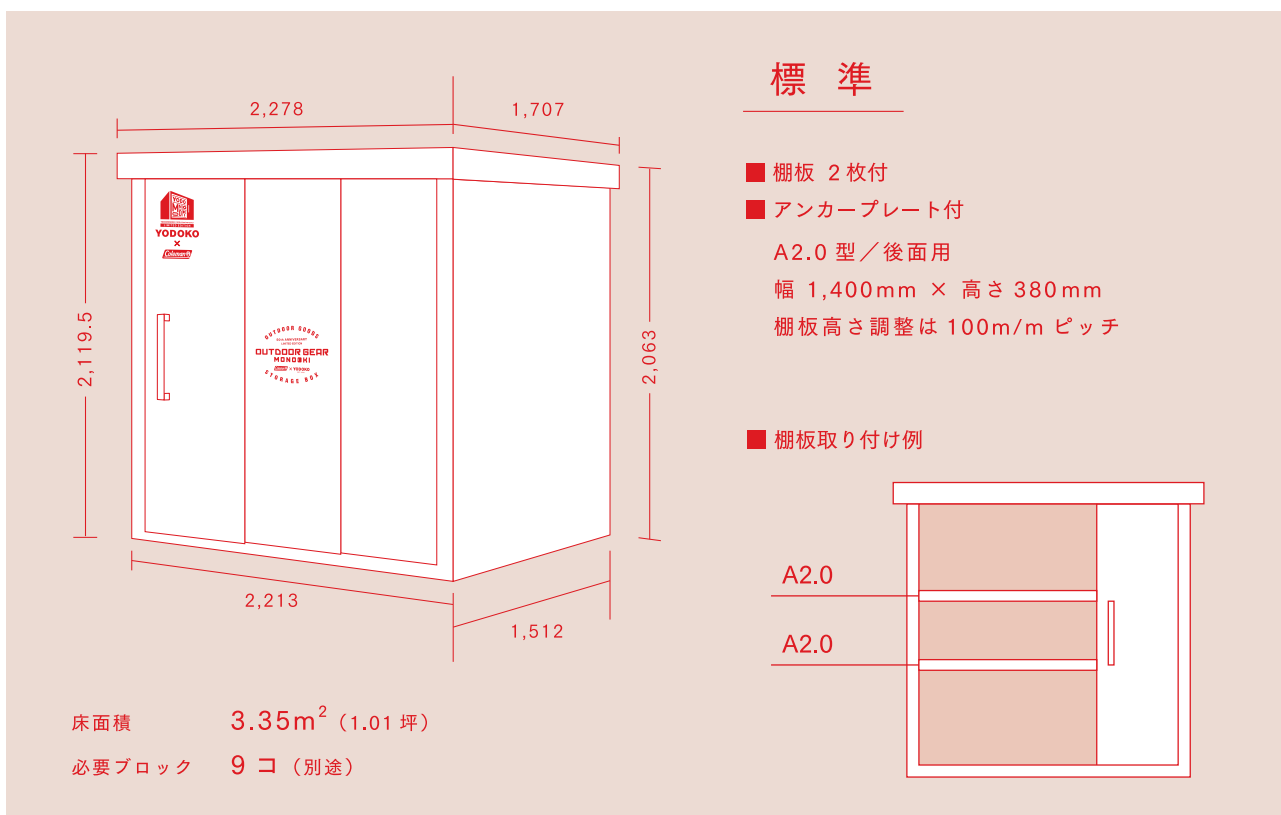

詳しくは
ホームページ
をご覧ください

この製品はコールマン ジャパン(株)とのライセンス契約により、(株)淀川製鋼所にて製造・販売されています。 問い合わせ先：ヨドコウお客様窓口 ☎0120-882667

YODOKO

MONOOKI

50TH
ANNIVERSARY
LIMITED EDITION

スチール製物置

主要構造部材：ガルバリウム鋼板（カラー鋼板）

扉：ガルバリウム鋼板（3コート・グラビアオフセット印刷）

間口 2m22cm × 奥行 1m52cm

■ 有効開口寸法

幅 1,288mm × 高さ 1,914mm

■ 有効室内寸法

幅 2,119mm × 高さ 2,030 (1,920) mm × 奥行 1336.5mm

標準高タイプ / COLOR : Red or Green

一般型 LMD-2215 Coleman モデル

オープン価格