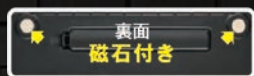

広角ウォールライト

裏面磁石付きで取付に便利