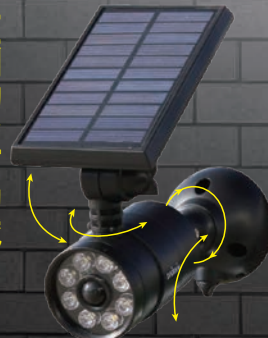

### 広角ウォールライト

裏面磁石付きで取付に便利

防犯に  
最適

500  
ルーメン

800  
ルーメン

防雨構造

配線不要

ソーラー充電式

夜間点灯

DLS-WL005

- シーンに合わせて3つのモード
- 本体寸法(mm) 約210×50×105

**2,750円**  
(税込 3,025円)

DLS-NWL003

- シーンに合わせて3つのモード
- 本体寸法(mm) 約300×50×105

**5,000円**  
(税込 5,500円)

圧倒的な可動域