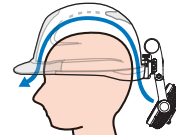

涼しさは首元から

TOYO SAFETY

ヘルメット内部も快適。
あらゆるヘルメットに対応。

大型ファン採用

★★★
業界最強クラス
風速 7.4m/s
※メーカー調べ

角度調節可能

瞬間に涼感を得たい時

首の後ろに集中的に風を当て涼感を得られます。

頭部の蒸れを防止したい時

ヘルメット内部に風を送ることで頭部の蒸れを防止。

充電式

- セット内容
- 送風機 ●取付金具
 - 固定具 ●ネジ2種類
 - USB充電ケーブル

強・中・弱の3段階の風量調節機能。
充電式で繰り返し使える

定価12,800円のところ

8,320円
(税込 9,152円)

進化した
ヘルメット取付式送風機