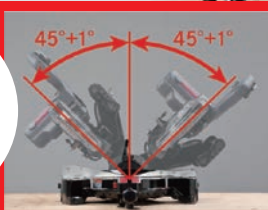

KYOCERA 巾木、笠木、フロア材の切断に

一尺幅材を一発切断!
(303mm)

●ノコ刃外径190mm ●レーザーマーカー・LEDワークライト搭載

限定
1台

卓上スライド丸ノコ

ATSS193

定価105,000円のところ

63,000円

(税込 69,300円)

内装材の
突合せに便利な
45°+1°の
両傾斜切断