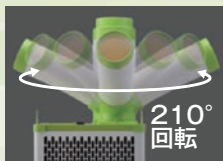

## 作業現場などの暑さ対策に!

回転式の吹出口

排水ドレン

吊り下げフック

エアフィルター

シンプルスイッチ

210°  
回転

- 吹出口は左右210度まで首振り可能(手動式)。
- 切/弱/強のシンプルスイッチでダイレクトに簡単操作。
- 取り外しが簡単な前面エアフィルター採用。
- 排水が少ない省ドレン設計(タンク容量:5L)。
- タンクは持ち運びやメンテナンスが楽なコンパクト設計。
- 丈夫なオール板金筐体。 ● 熱を外へ排出する排熱ダクト付き。