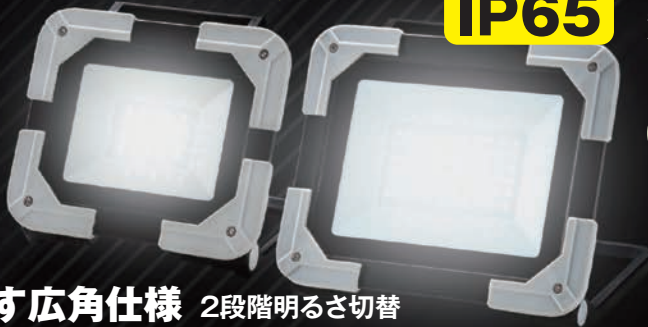

充電式LEDワークライト 屋外用

驚きの最安値金額でご提供 ※当社調べ

薄型設計
薄さ約55mm

持ち運びやすく
収納もコンパクト

約160°照らす広角仕様 2段階明るさ切替

WLT-10LiA
10w 2,930円
(税込 3,223円)

全光束約 最大 **1600lm**

連続点灯 約**6時間**

WLT-30LiA
30w 6,700円
(税込 7,370円)

全光束約 最大 **3900lm**

連続点灯 約**11時間**